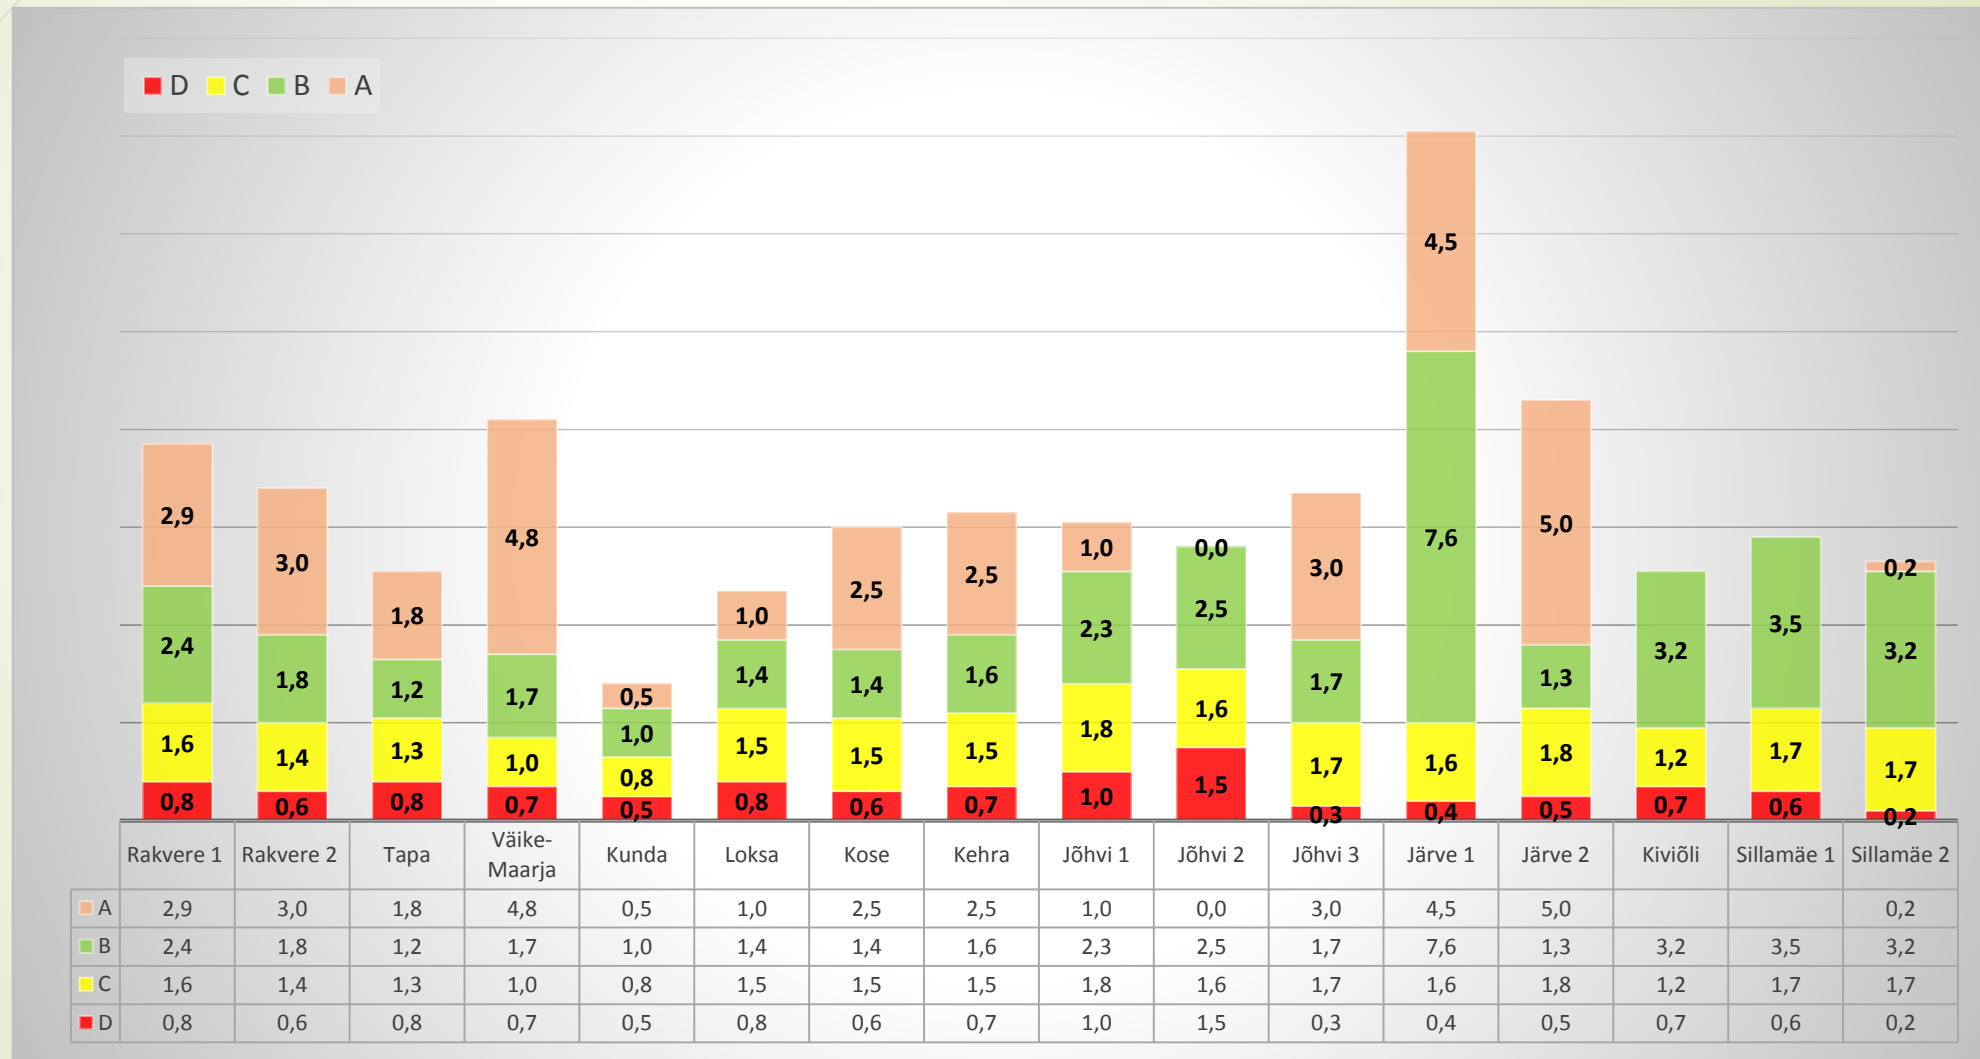

A decorative graphic on the left side of the slide consists of several thin, curved lines in shades of grey and green, and a solid red arrow pointing to the right.

Väljakutsete statistika 2014 a, III kvartal

AS Karell Kiirabi

Väljakutsete arv Harju-Viru tugikeskuste ja prioriteetide lõikes 2014 a, III kvartal

Väljakutsete arv Ida-Viru tugikeskuste ja prioriteetide lõikes 2014 a, III kvartal

Väljasõidu keskmine aeg tugikeskuste lõikes 2014 a, III kvartal

Kohalejõudmise keskmine aeg tugikeskuste lõikes (oma piirkond) 2014 a, III kvartal

Kohalejõudmise keskmine aeg tugikeskuste lõikes (**eemal**) 2014 a, III kvartal

D prioriteetiga väljakutsete statistika, 2014 a