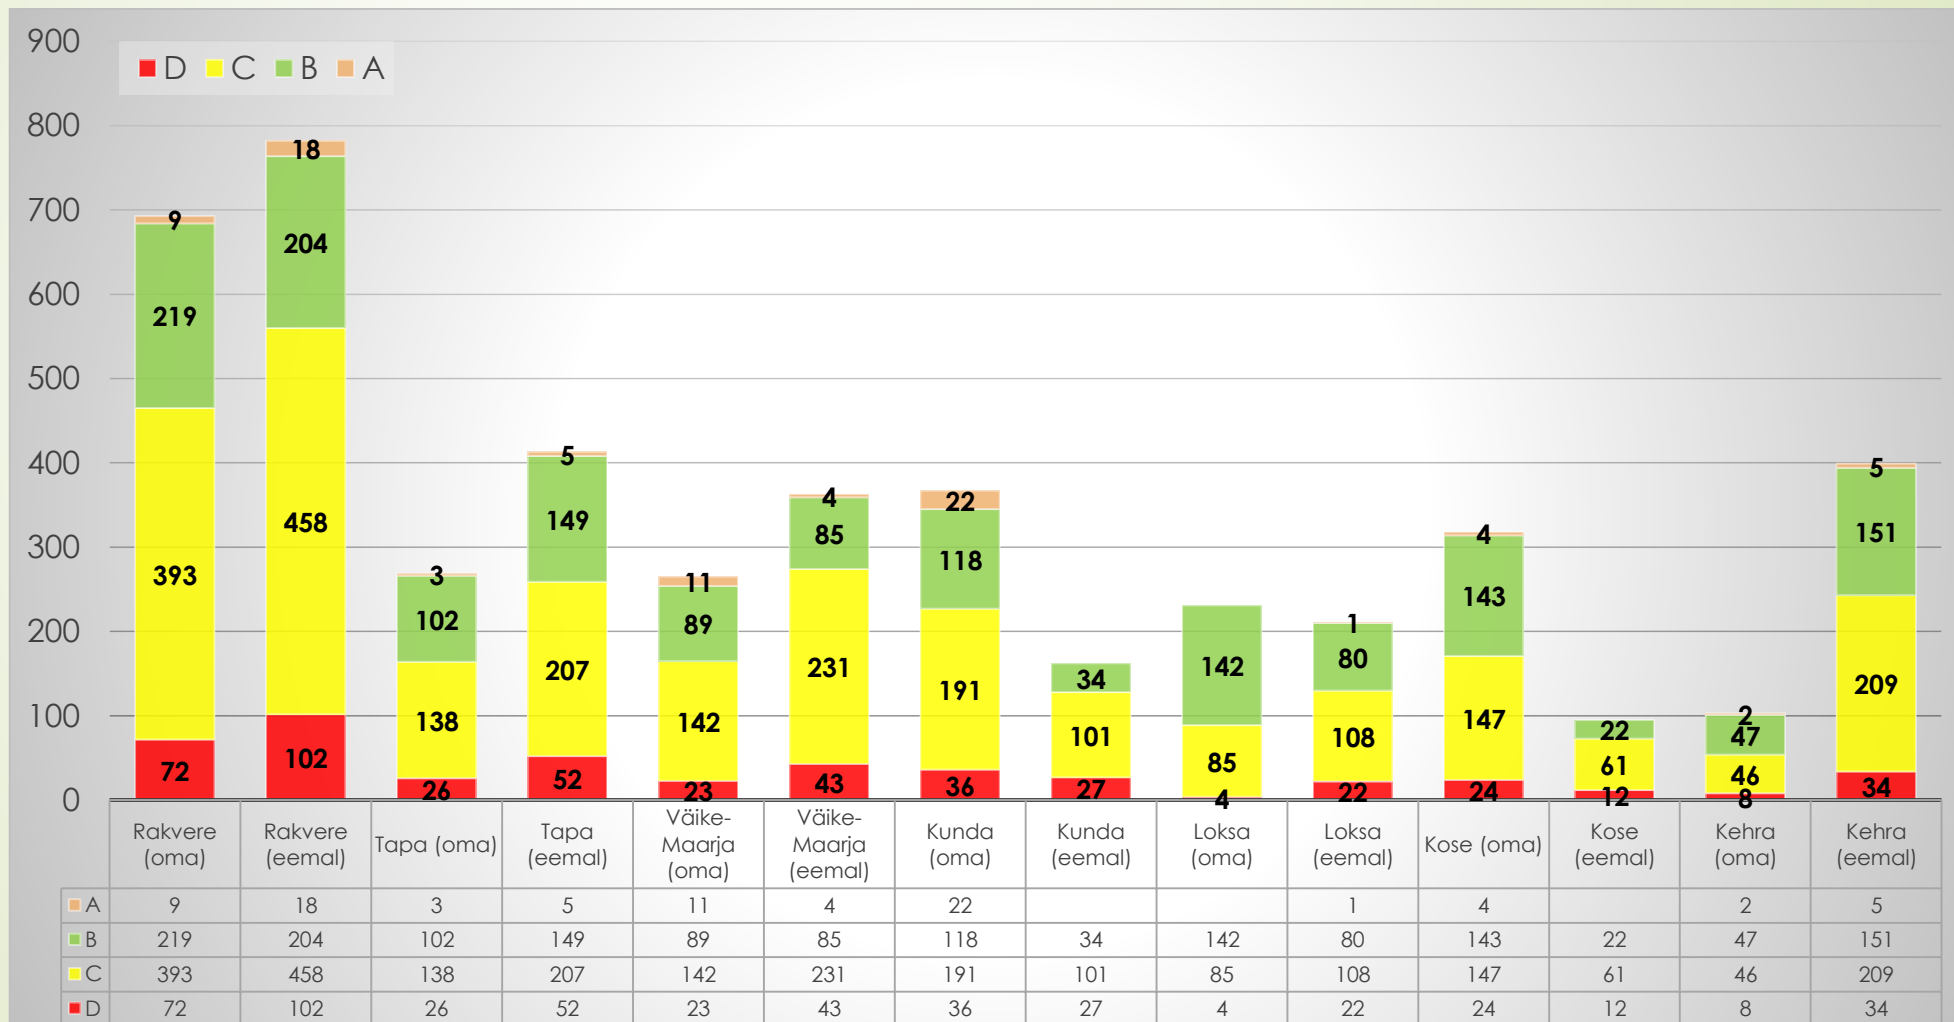

A decorative graphic on the left side of the slide consists of several thin, curved lines in shades of grey and green, and a solid red arrow pointing to the right.

Väljakutsete statistika 2014 a, III kvartal

AS Karell Kiirabi

Väljakutsete arv Harju-Viru tugikeskuste ja prioriteetide lõikes 2014 a, III kvartal

Väljakutsete arv Ida-Viru tugikeskuste ja prioriteetide lõikes 2014 a, III kvartal

Väljasõidu keskmine aeg tugikeskuste lõikes 2014 a, III kvartal

Kohalejõudmise keskmine aeg tugikeskuste lõikes (oma piirkond) 2014 a, III kvartal

Kohalejõudmise keskmine aeg tugikeskuste lõikes (**eemal**) 2014 a, III kvartal

D prioriteetiga väljakutsete statistika, 2014 a