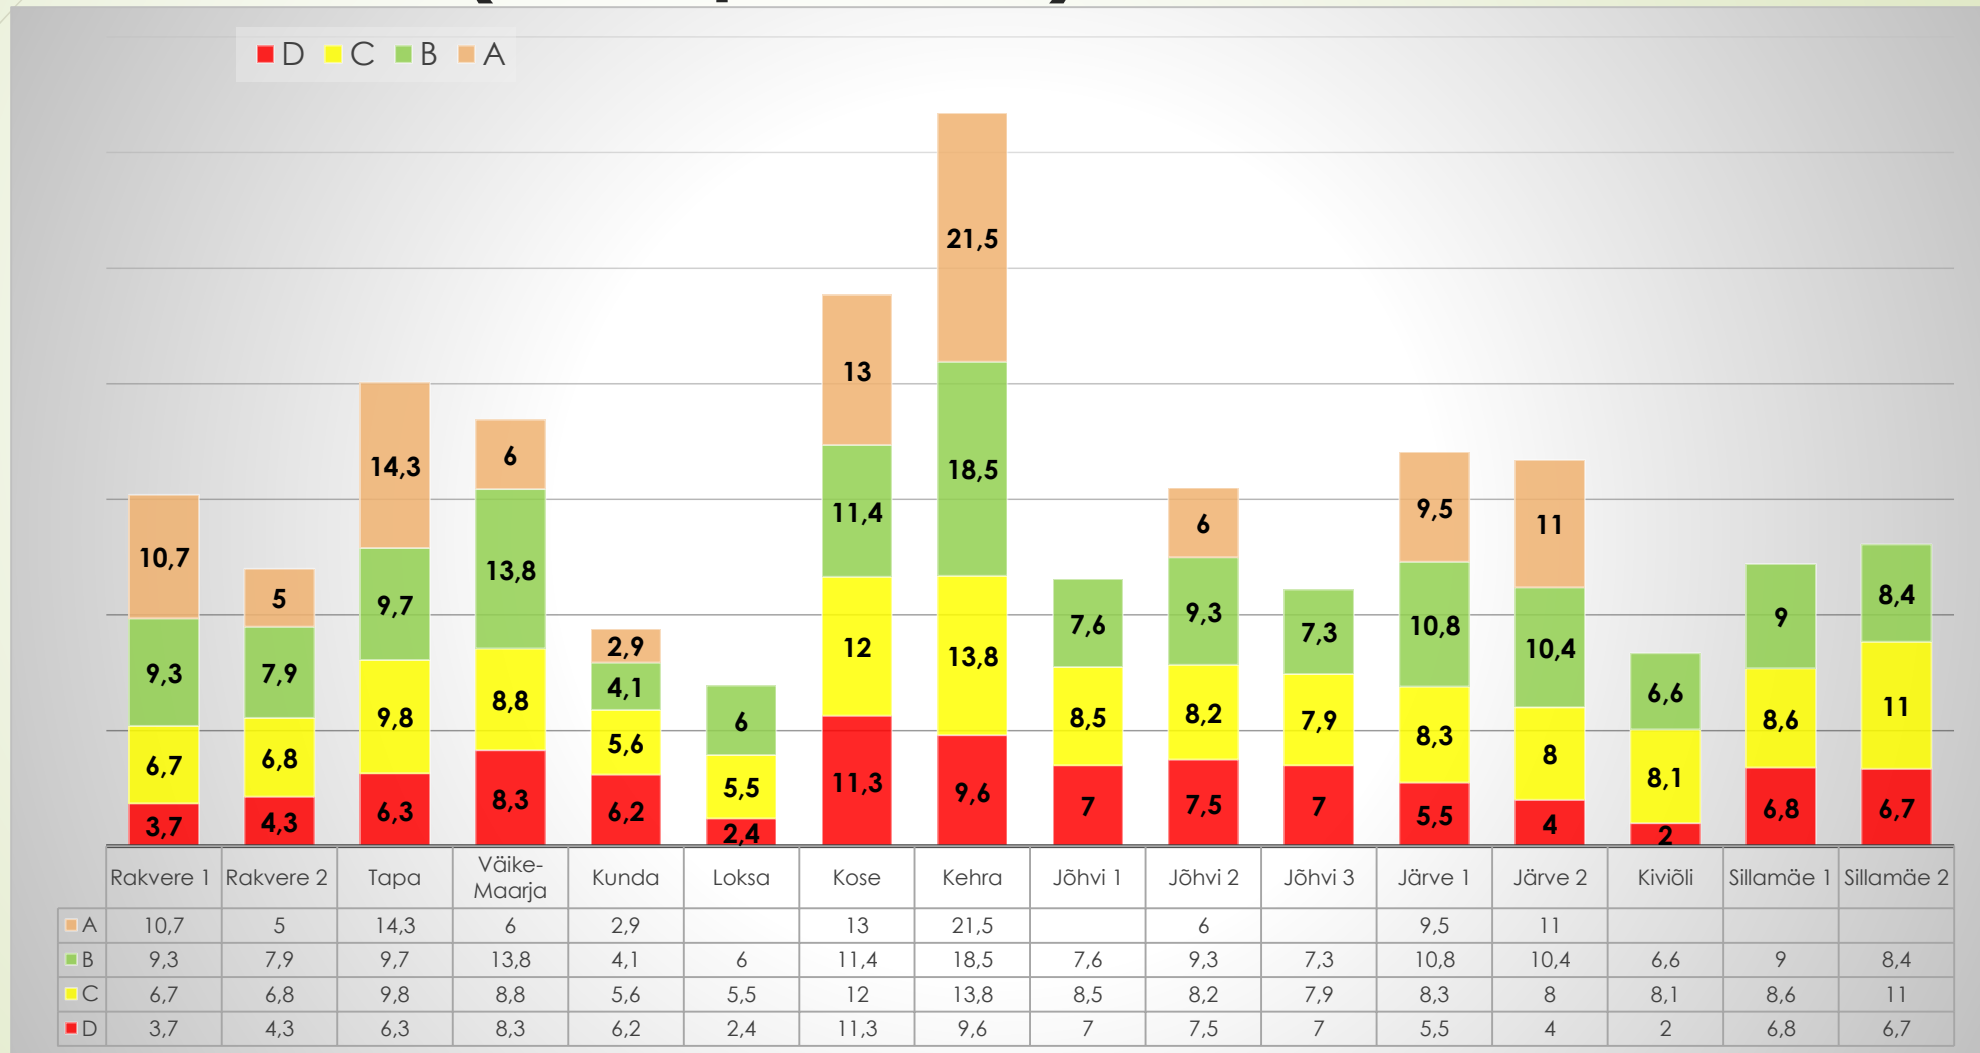

A decorative graphic on the left side of the slide consists of several thin, curved lines in shades of grey and green, and a solid red arrow pointing to the right.

Väljakutsete statistika 2014 a, III kvartal

AS Karell Kiirabi

Väljakutsete arv Harju-Viru tugikeskuste ja prioriteetide lõikes 2014 a, III kvartal

Väljakutsete arv Ida-Viru tugikeskuste ja prioriteetide lõikes 2014 a, III kvartal

Väljasõidu keskmine aeg tugikeskuste lõikes 2014 a, III kvartal

Kohalejõudmise keskmine aeg tugikeskuste lõikes (oma piirkond) 2014 a, III kvartal

Kohalejõudmise keskmine aeg tugikeskuste lõikes (**eemal**) 2014 a, III kvartal

D prioriteetiga väljakutsete statistika, 2014 a