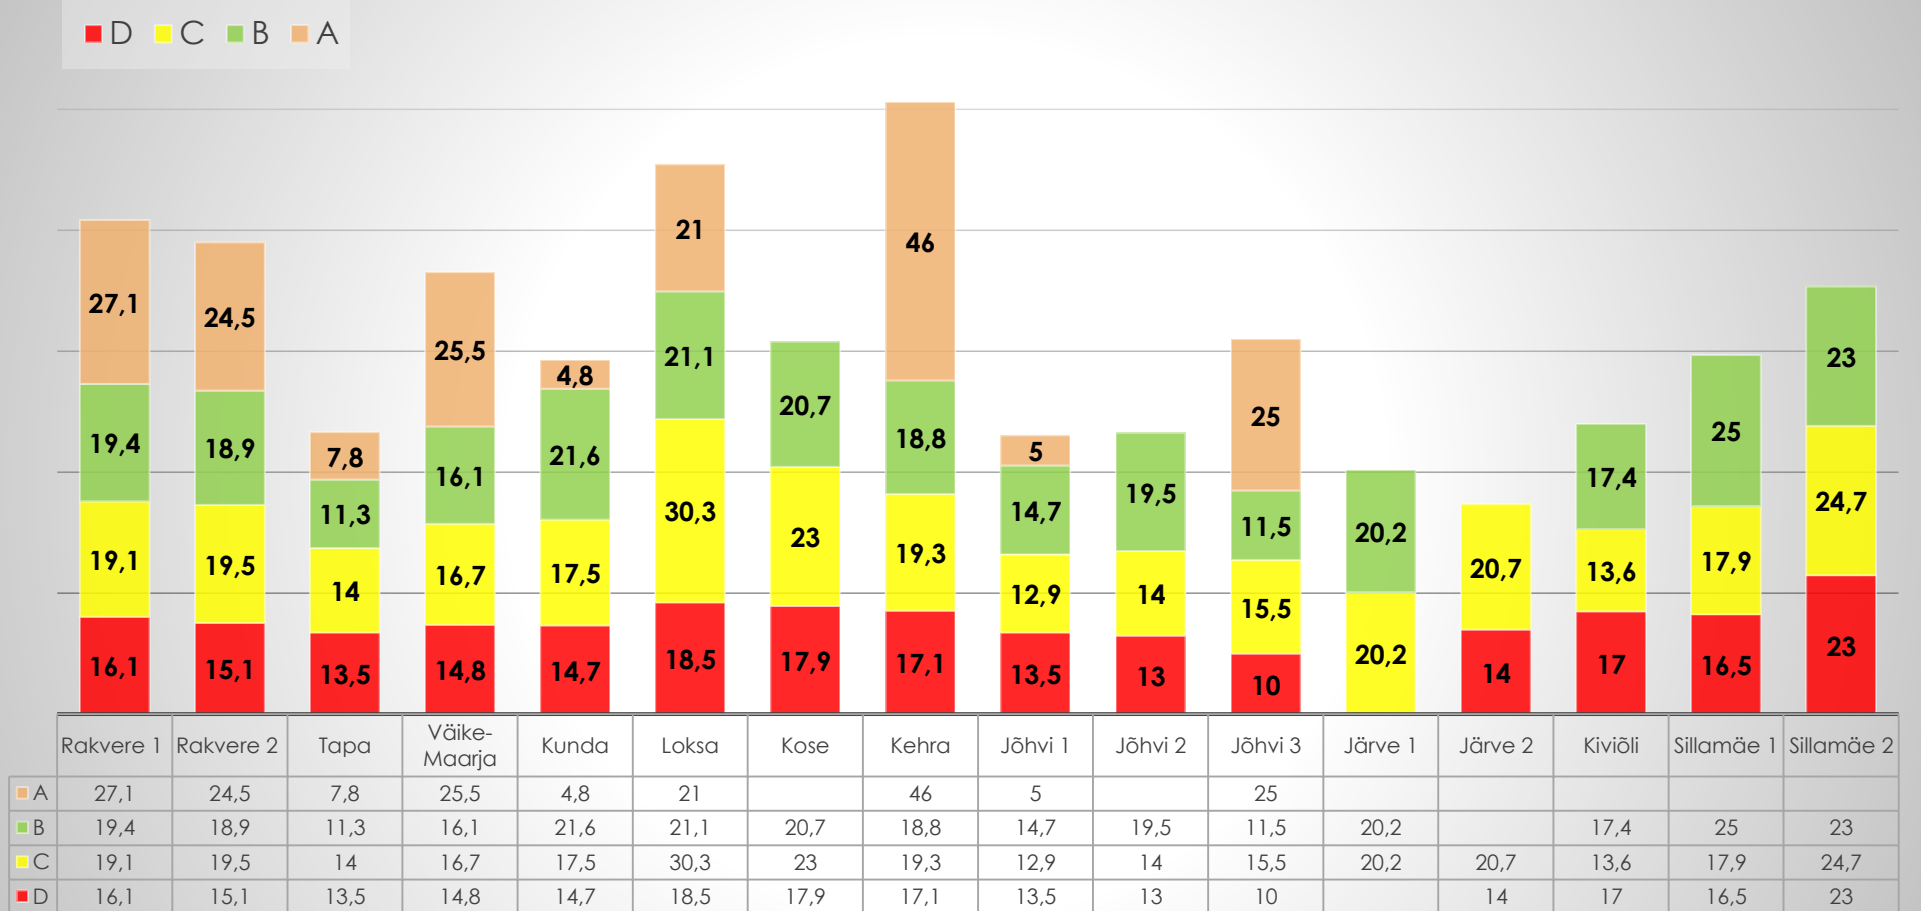

A decorative graphic on the left side of the slide consists of several thin, curved lines in shades of grey and green, and a solid red arrow pointing to the right.

Väljakutsete statistika 2014 a, III kvartal

AS Karell Kiirabi

Väljakutsete arv Harju-Viru tugikeskuste ja prioriteetide lõikes 2014 a, III kvartal

Väljakutsete arv Ida-Viru tugikeskuste ja prioriteetide lõikes 2014 a, III kvartal

Väljasõidu keskmine aeg tugikeskuste lõikes 2014 a, III kvartal

Kohalejõudmise keskmine aeg tugikeskuste lõikes (oma piirkond) 2014 a, III kvartal

Kohalejõudmise keskmine aeg tugikeskuste lõikes (**eemal**) 2014 a, III kvartal

D prioriteetiga väljakutsete statistika, 2014 a