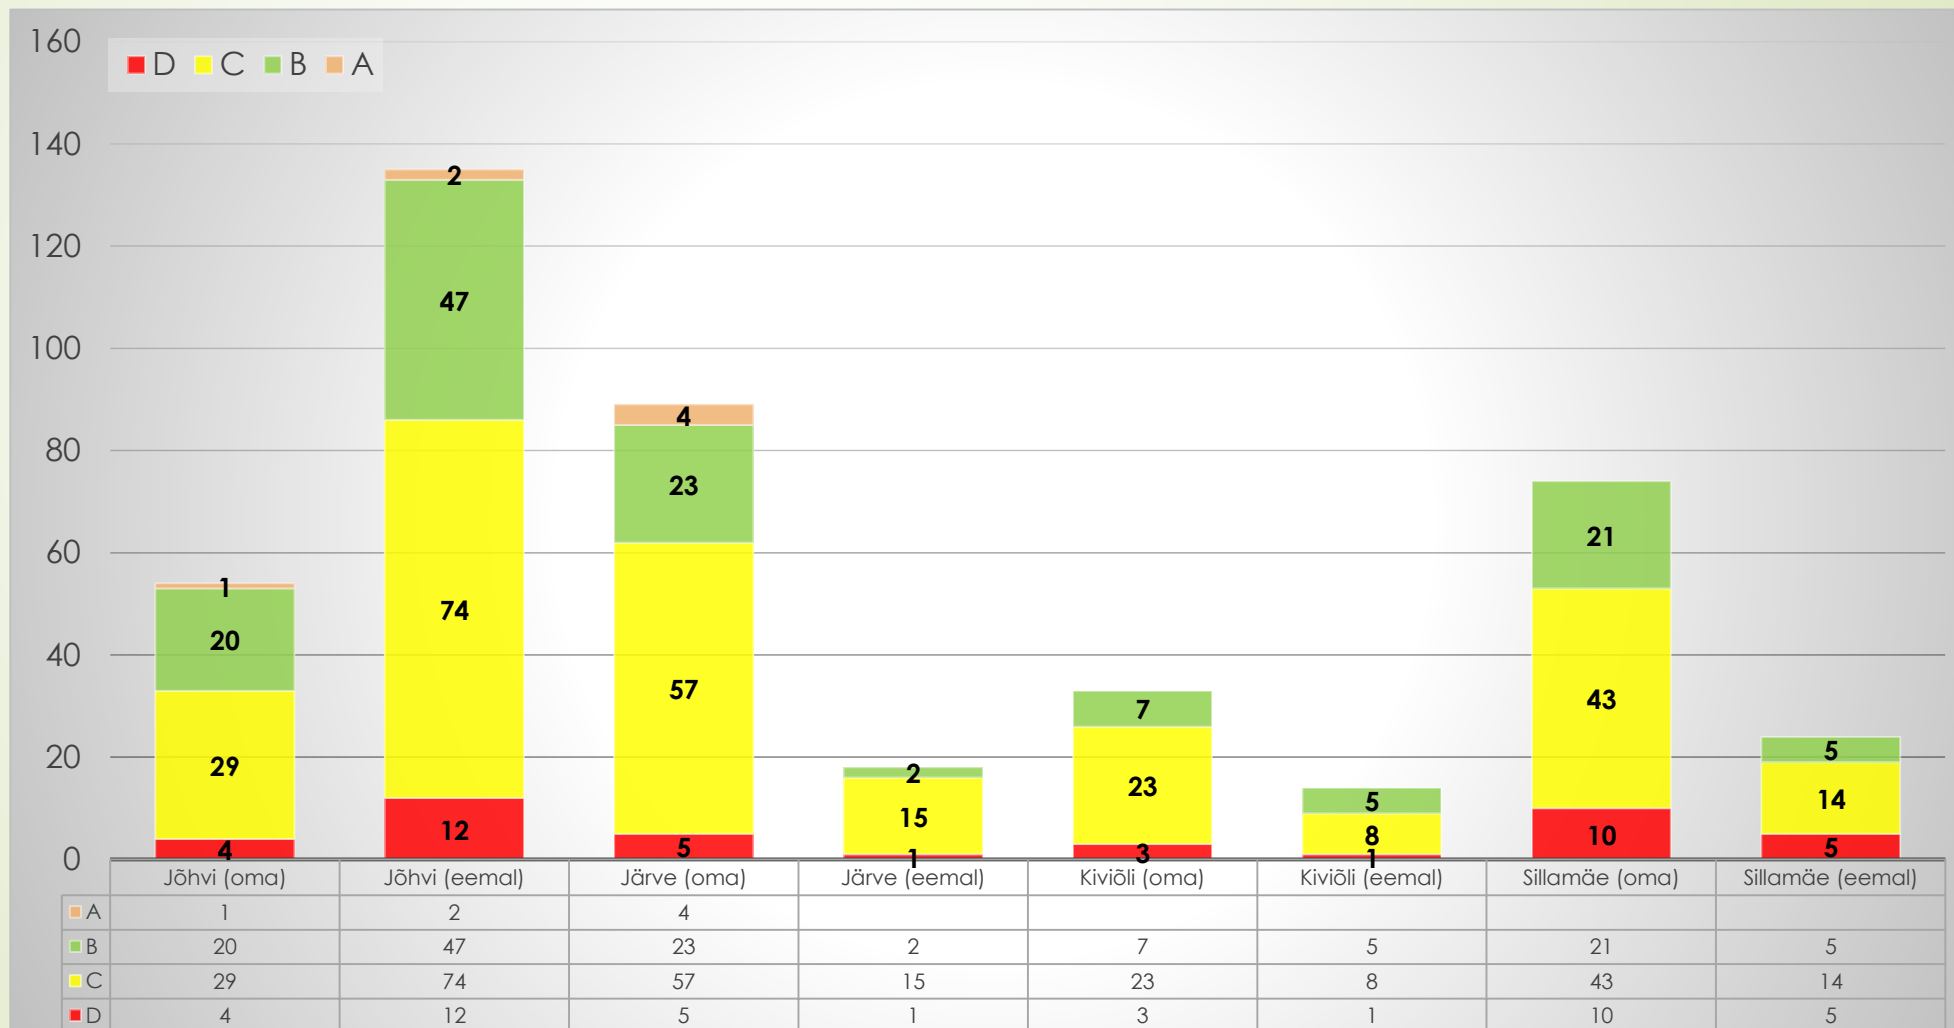

A decorative graphic on the left side of the slide consists of several thin, curved lines in shades of grey and green, and a solid red arrow pointing to the right.

Väljakutsete statistika 2014 a, III kvartal

AS Karell Kiirabi

Väljakutsete arv Harju-Viru tugikeskuste ja prioriteetide lõikes 2014 a, III kvartal

Väljakutsete arv Ida-Viru tugikeskuste ja prioriteetide lõikes 2014 a, III kvartal

Väljasõidu keskmine aeg tugikeskuste lõikes 2014 a, III kvartal

Kohalejõudmise keskmine aeg tugikeskuste lõikes (oma piirkond) 2014 a, III kvartal

Kohalejõudmise keskmine aeg tugikeskuste lõikes (**eemal**) 2014 a, III kvartal

D prioriteetiga väljakutsete statistika, 2014 a