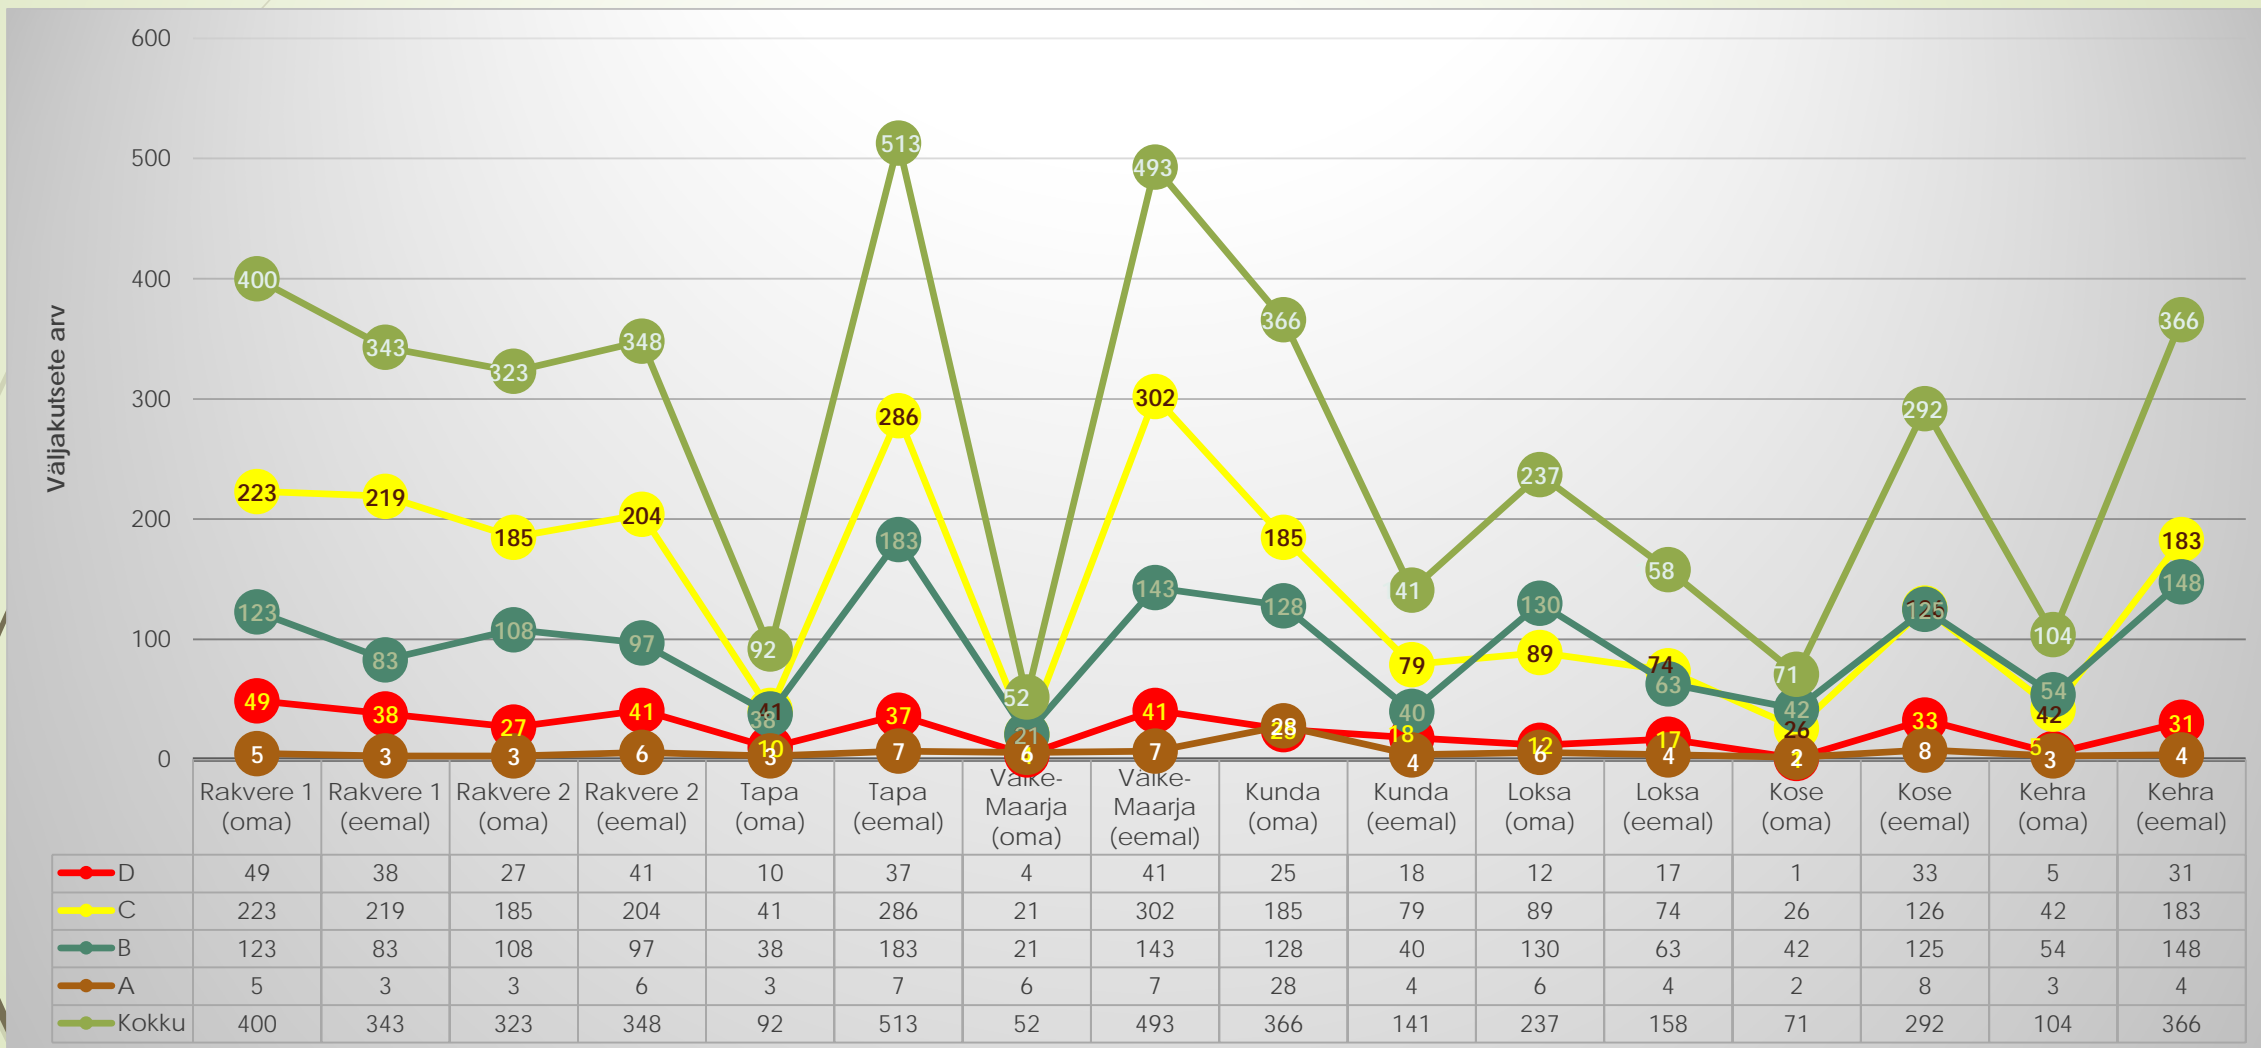

A decorative graphic on the left side of the slide, consisting of a red arrow pointing right, overlaid on several thin, grey, curved lines that sweep upwards and to the right.

Väljakutsete statistika 2014 a, II kvartal

AS Karell Kiirabi

Väljakutsete arv tugikeskuste ja prioriteetide lõikes 2014 a, II kvartal

Väljasõidu keskmine aeg tugikeskuste lõikes 2014 a, II kvartal

Kohalejõudmise keskmine aeg tugikeskuste lõikes 2014 a, II kvartal

D prioriteetiga väljakutsete statistika, 2014 a