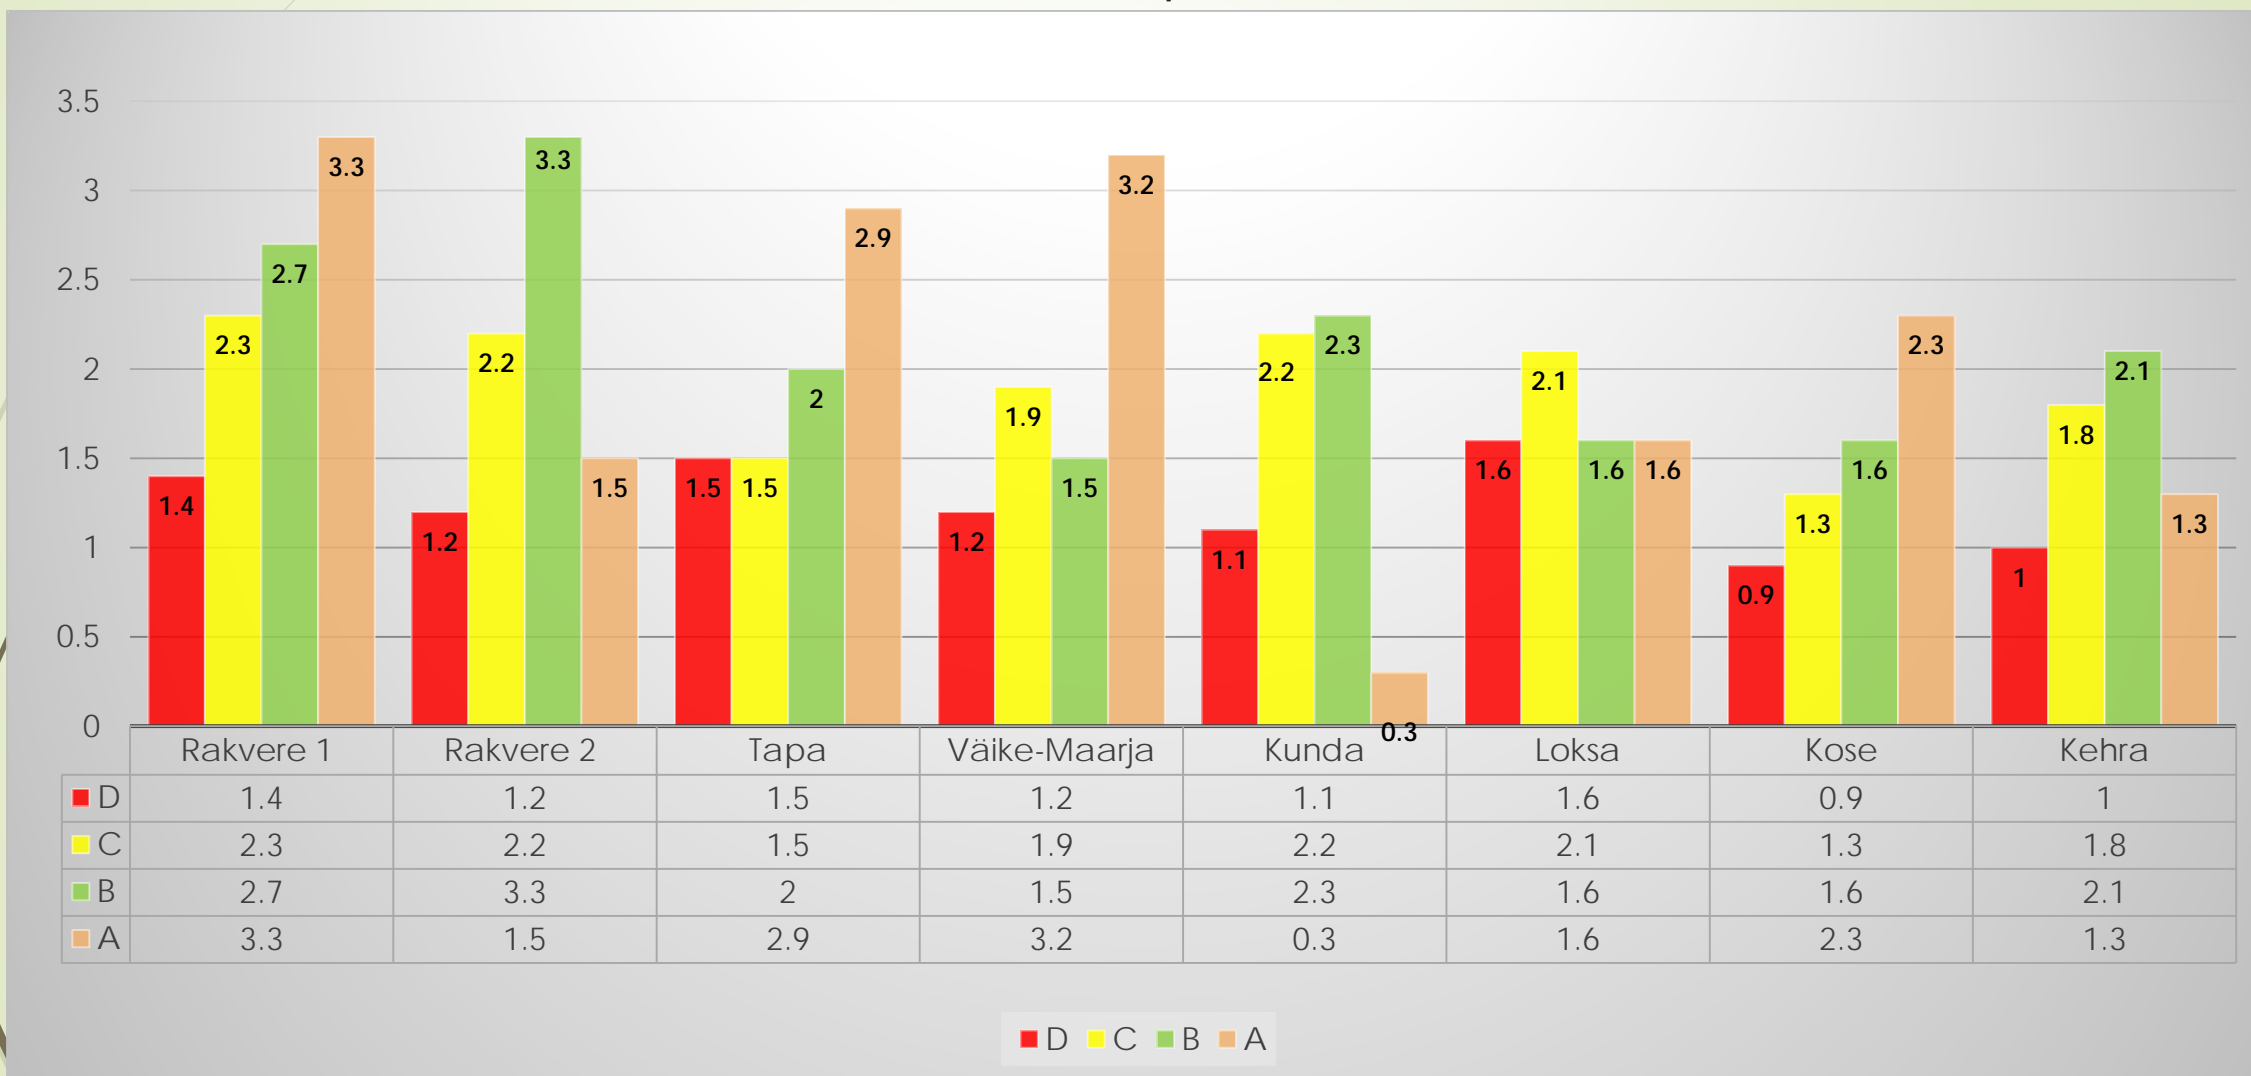

A decorative graphic on the left side of the slide, consisting of a red arrow pointing right, overlaid on several thin, grey, curved lines that sweep upwards and to the right.

Väljakutsete statistika 2014 a, II kvartal

AS Karell Kiirabi

Väljakutsete arv tugikeskuste ja prioriteetide lõikes 2014 a, II kvartal

Väljasõidu keskmine aeg tugikeskuste lõikes 2014 a, II kvartal

Kohalejõudmise keskmine aeg tugikeskuste lõikes 2014 a, II kvartal