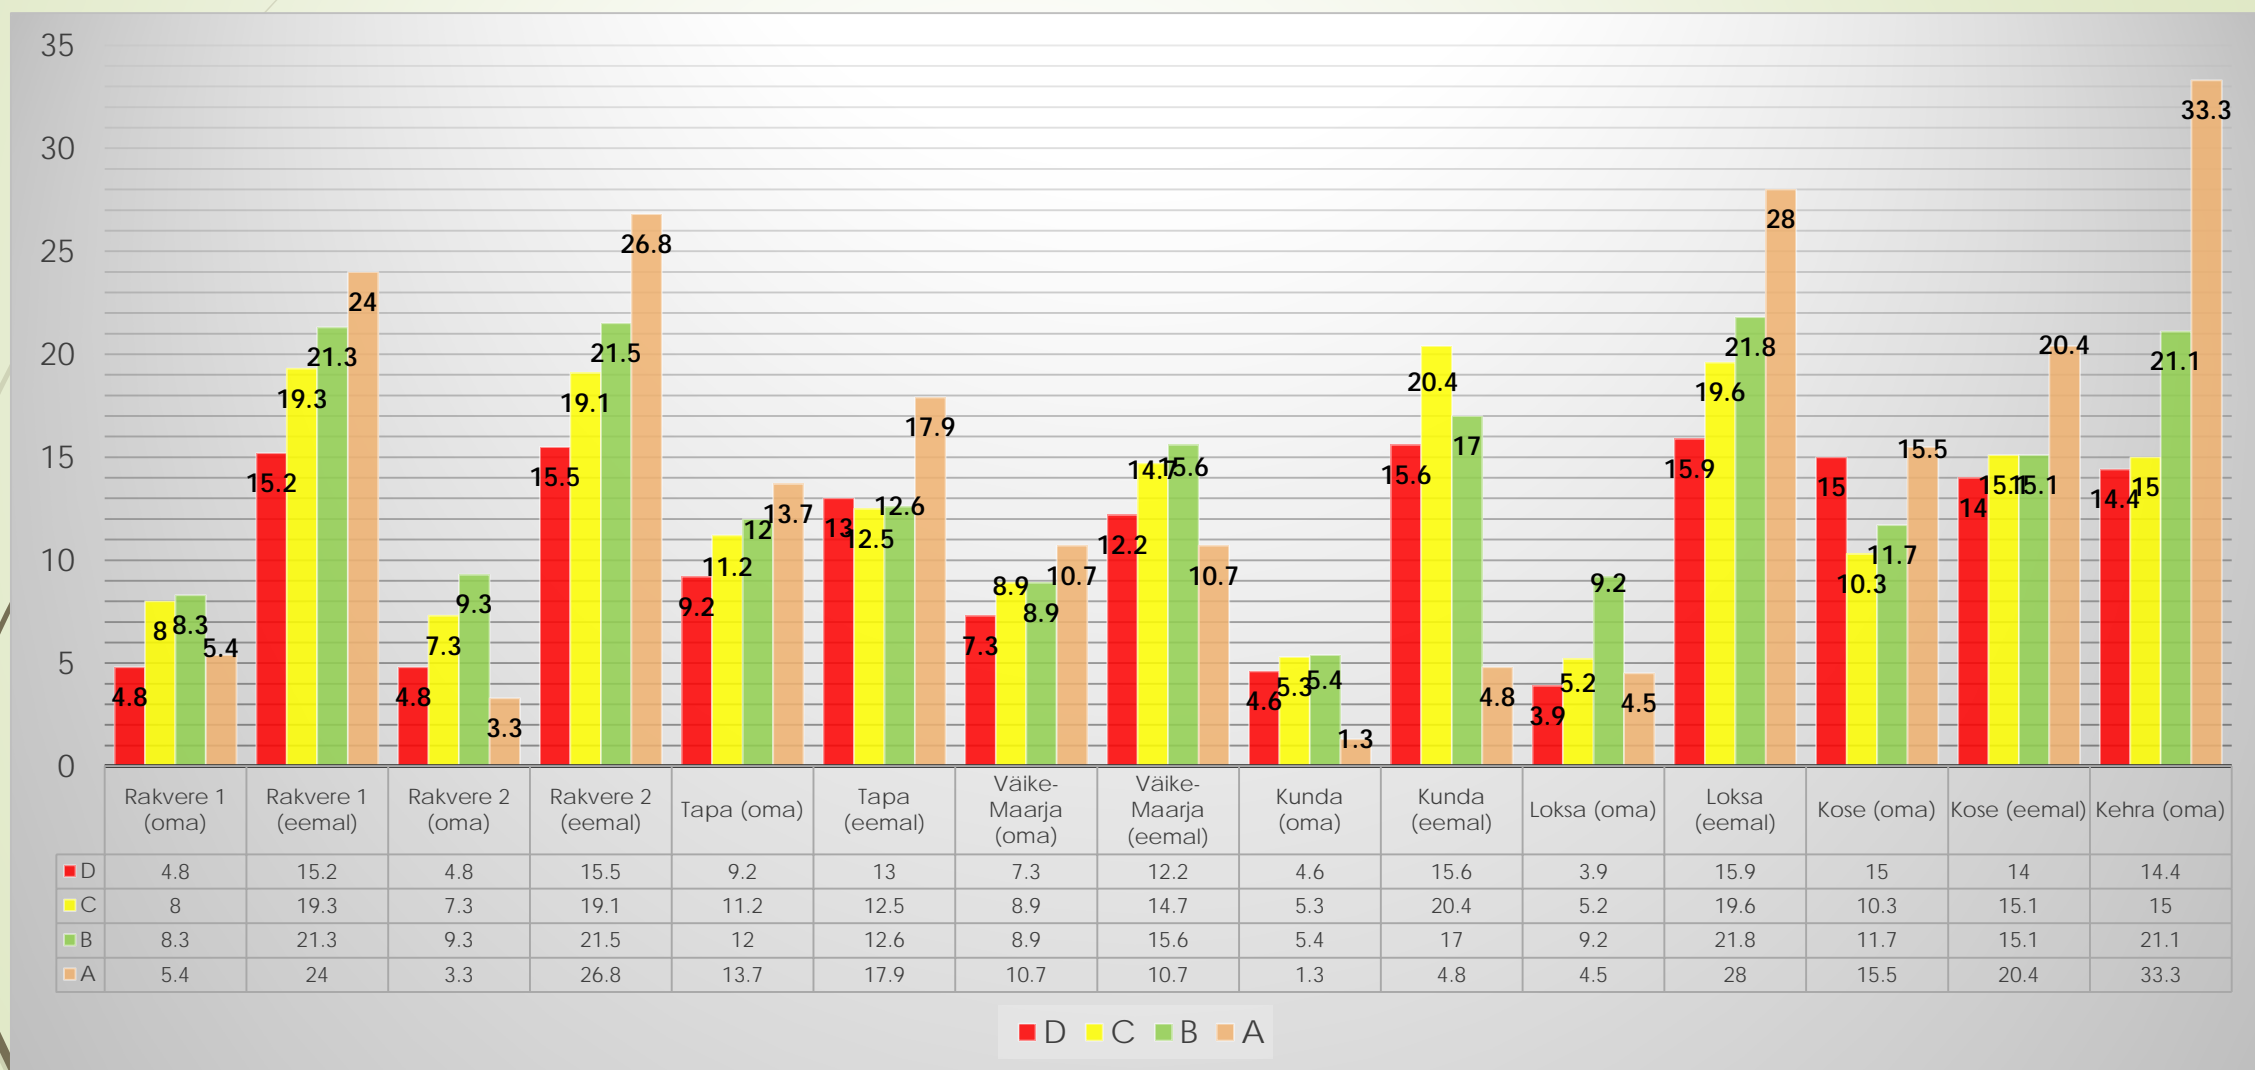

A decorative graphic on the left side of the slide, consisting of a red arrow pointing right, overlaid on several thin, grey, curved lines that sweep upwards and to the right.

Väljakutsete statistika 2014 a, II kvartal

AS Karell Kiirabi

Väljakutsete arv tugikeskuste ja prioriteetide lõikes 2014 a, II kvartal

Väljasõidu keskmine aeg tugikeskuste lõikes 2014 a, II kvartal

Kohalejõudmise keskmine aeg tugikeskuste lõikes 2014 a, II kvartal